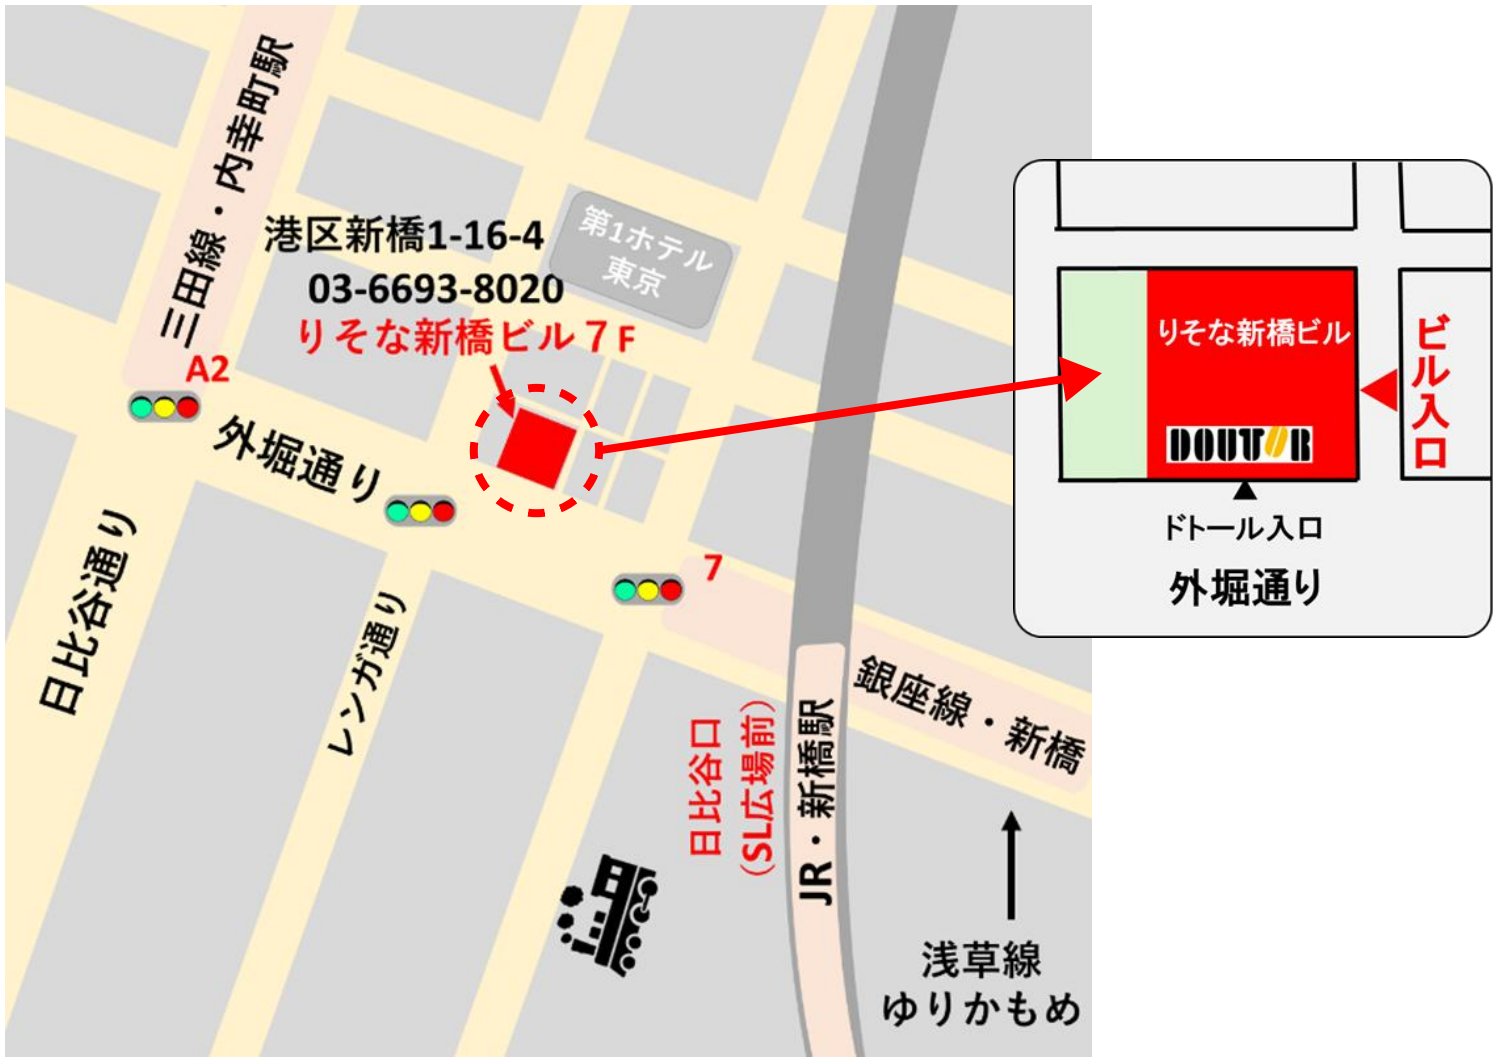

アクセスマップ

JR新橋駅 日比谷口 徒歩1分

都営浅草線新橋駅 徒歩5分

都営三田線内幸町駅A2出口 徒歩2分