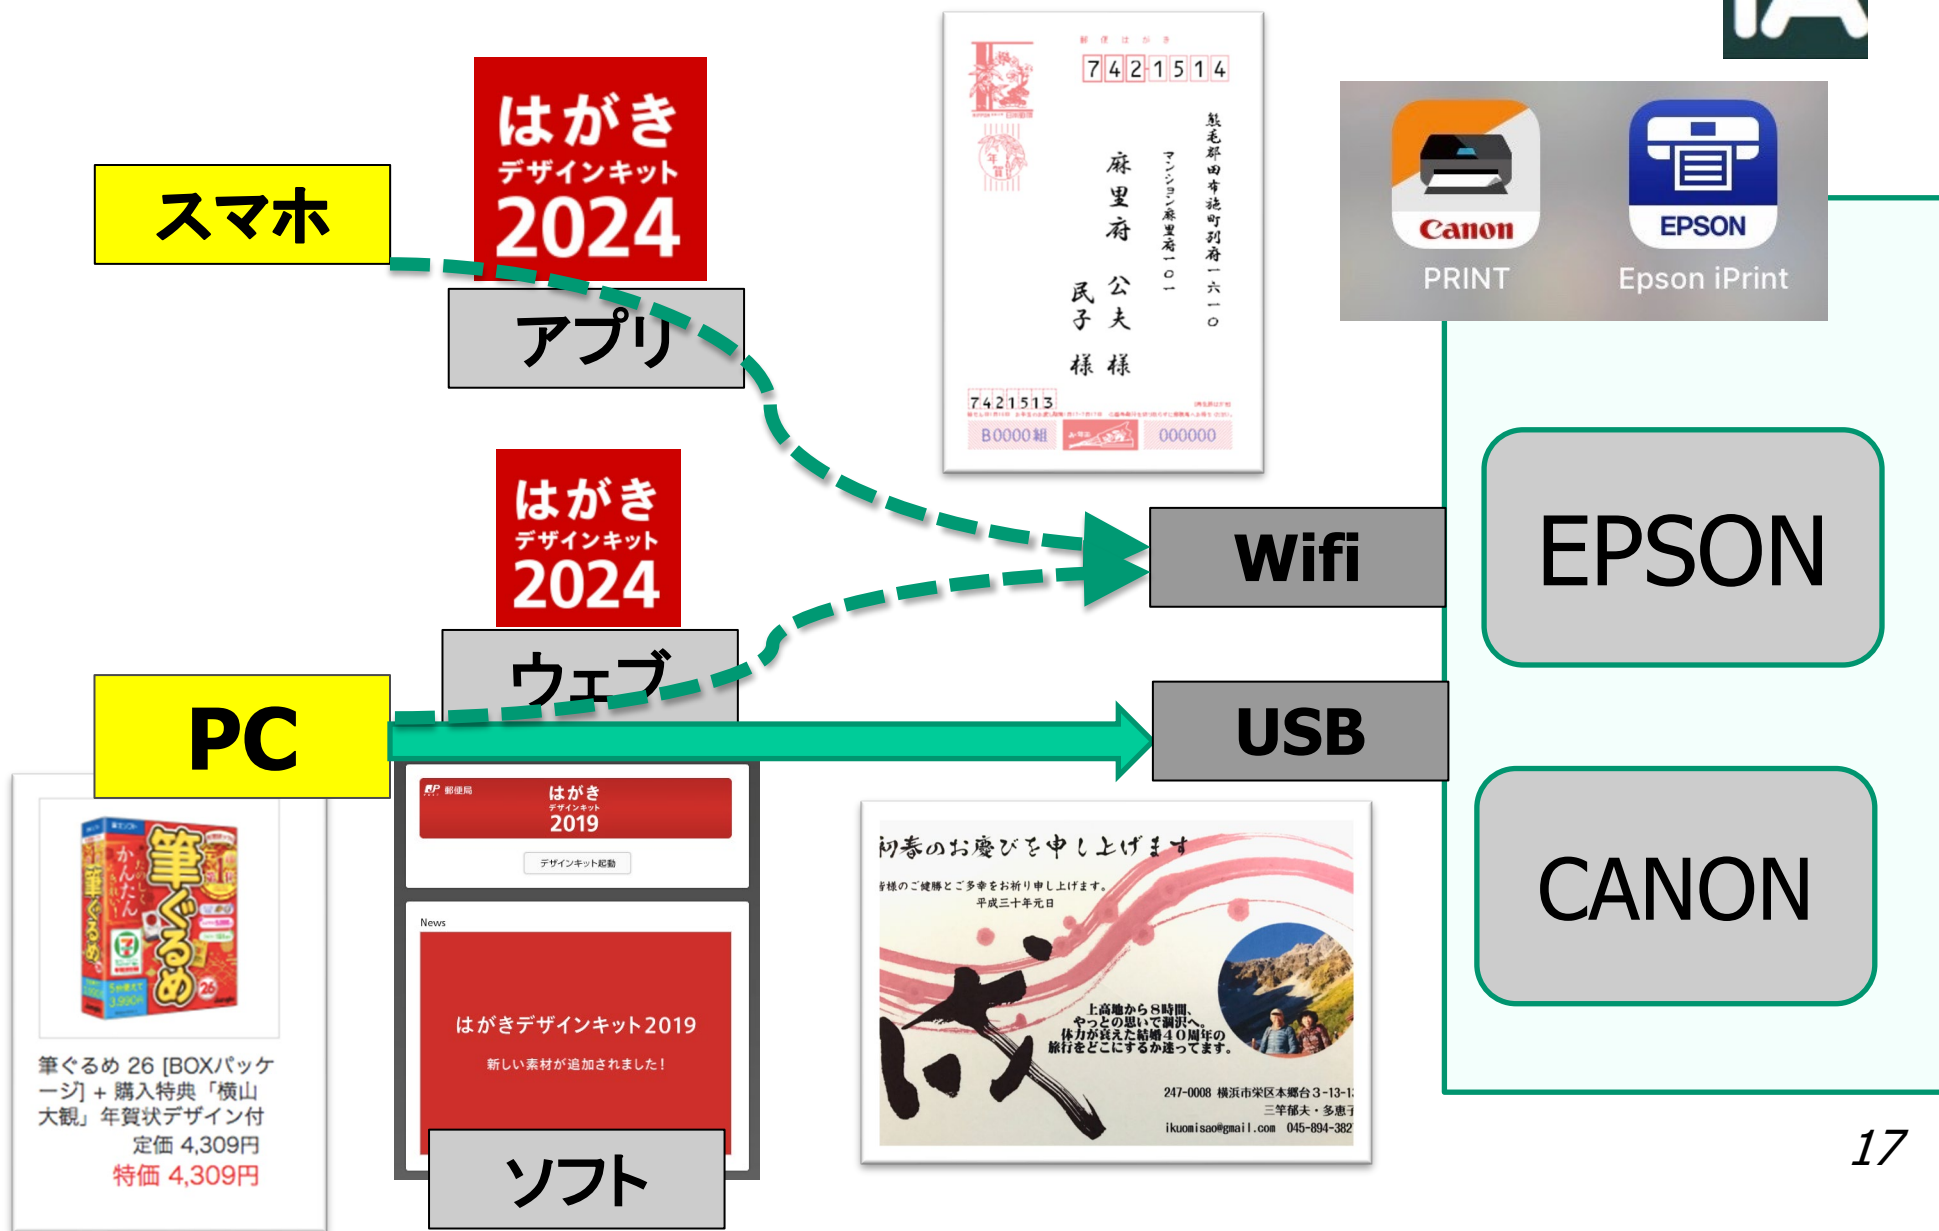

3. 印刷もスマホだけで