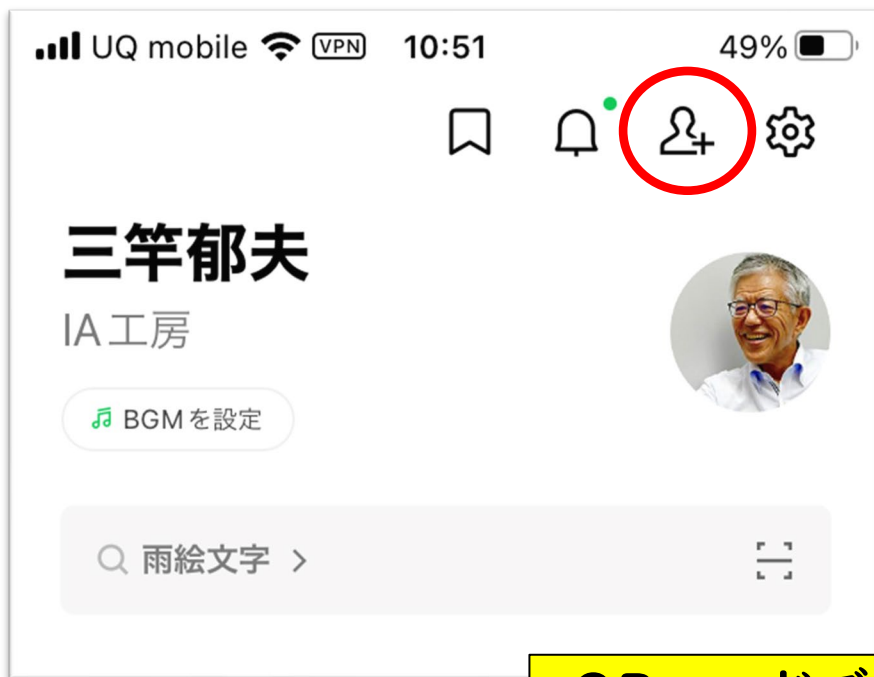

2. QRコードで友達になる / 他の友達に紹介する