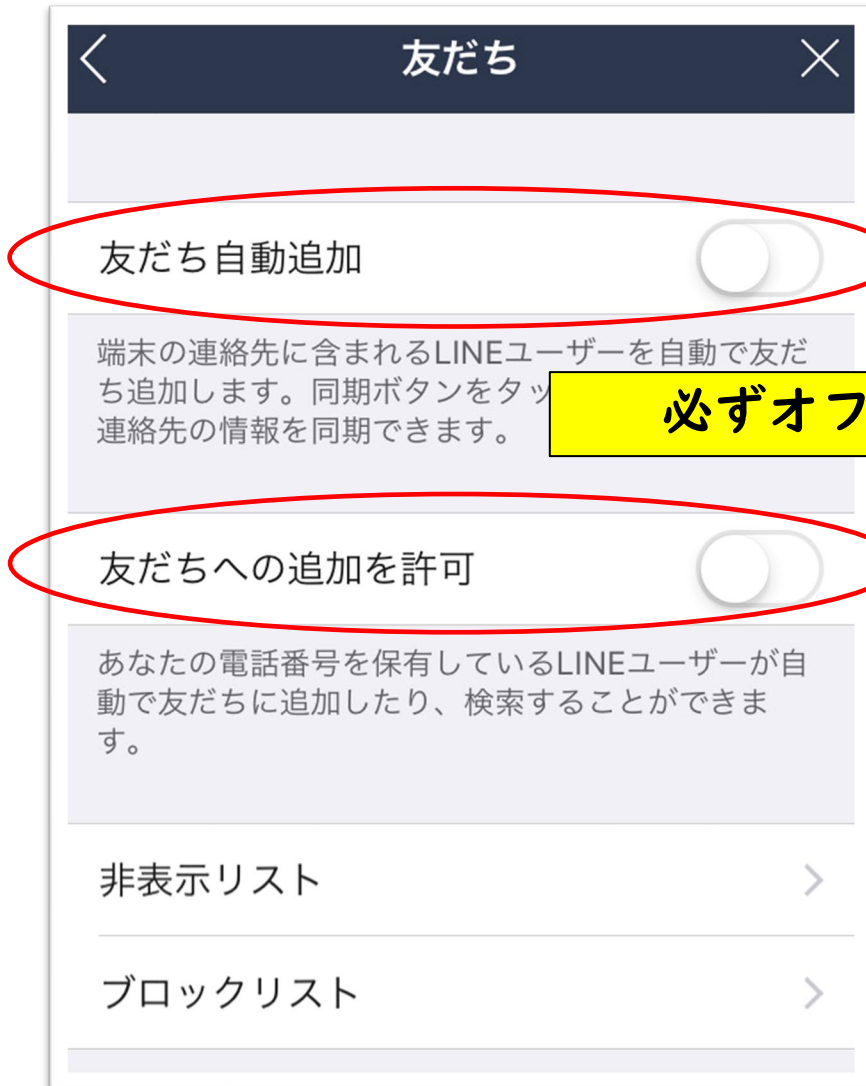

2. Lineの友達設定に注意 (XX自動追加)