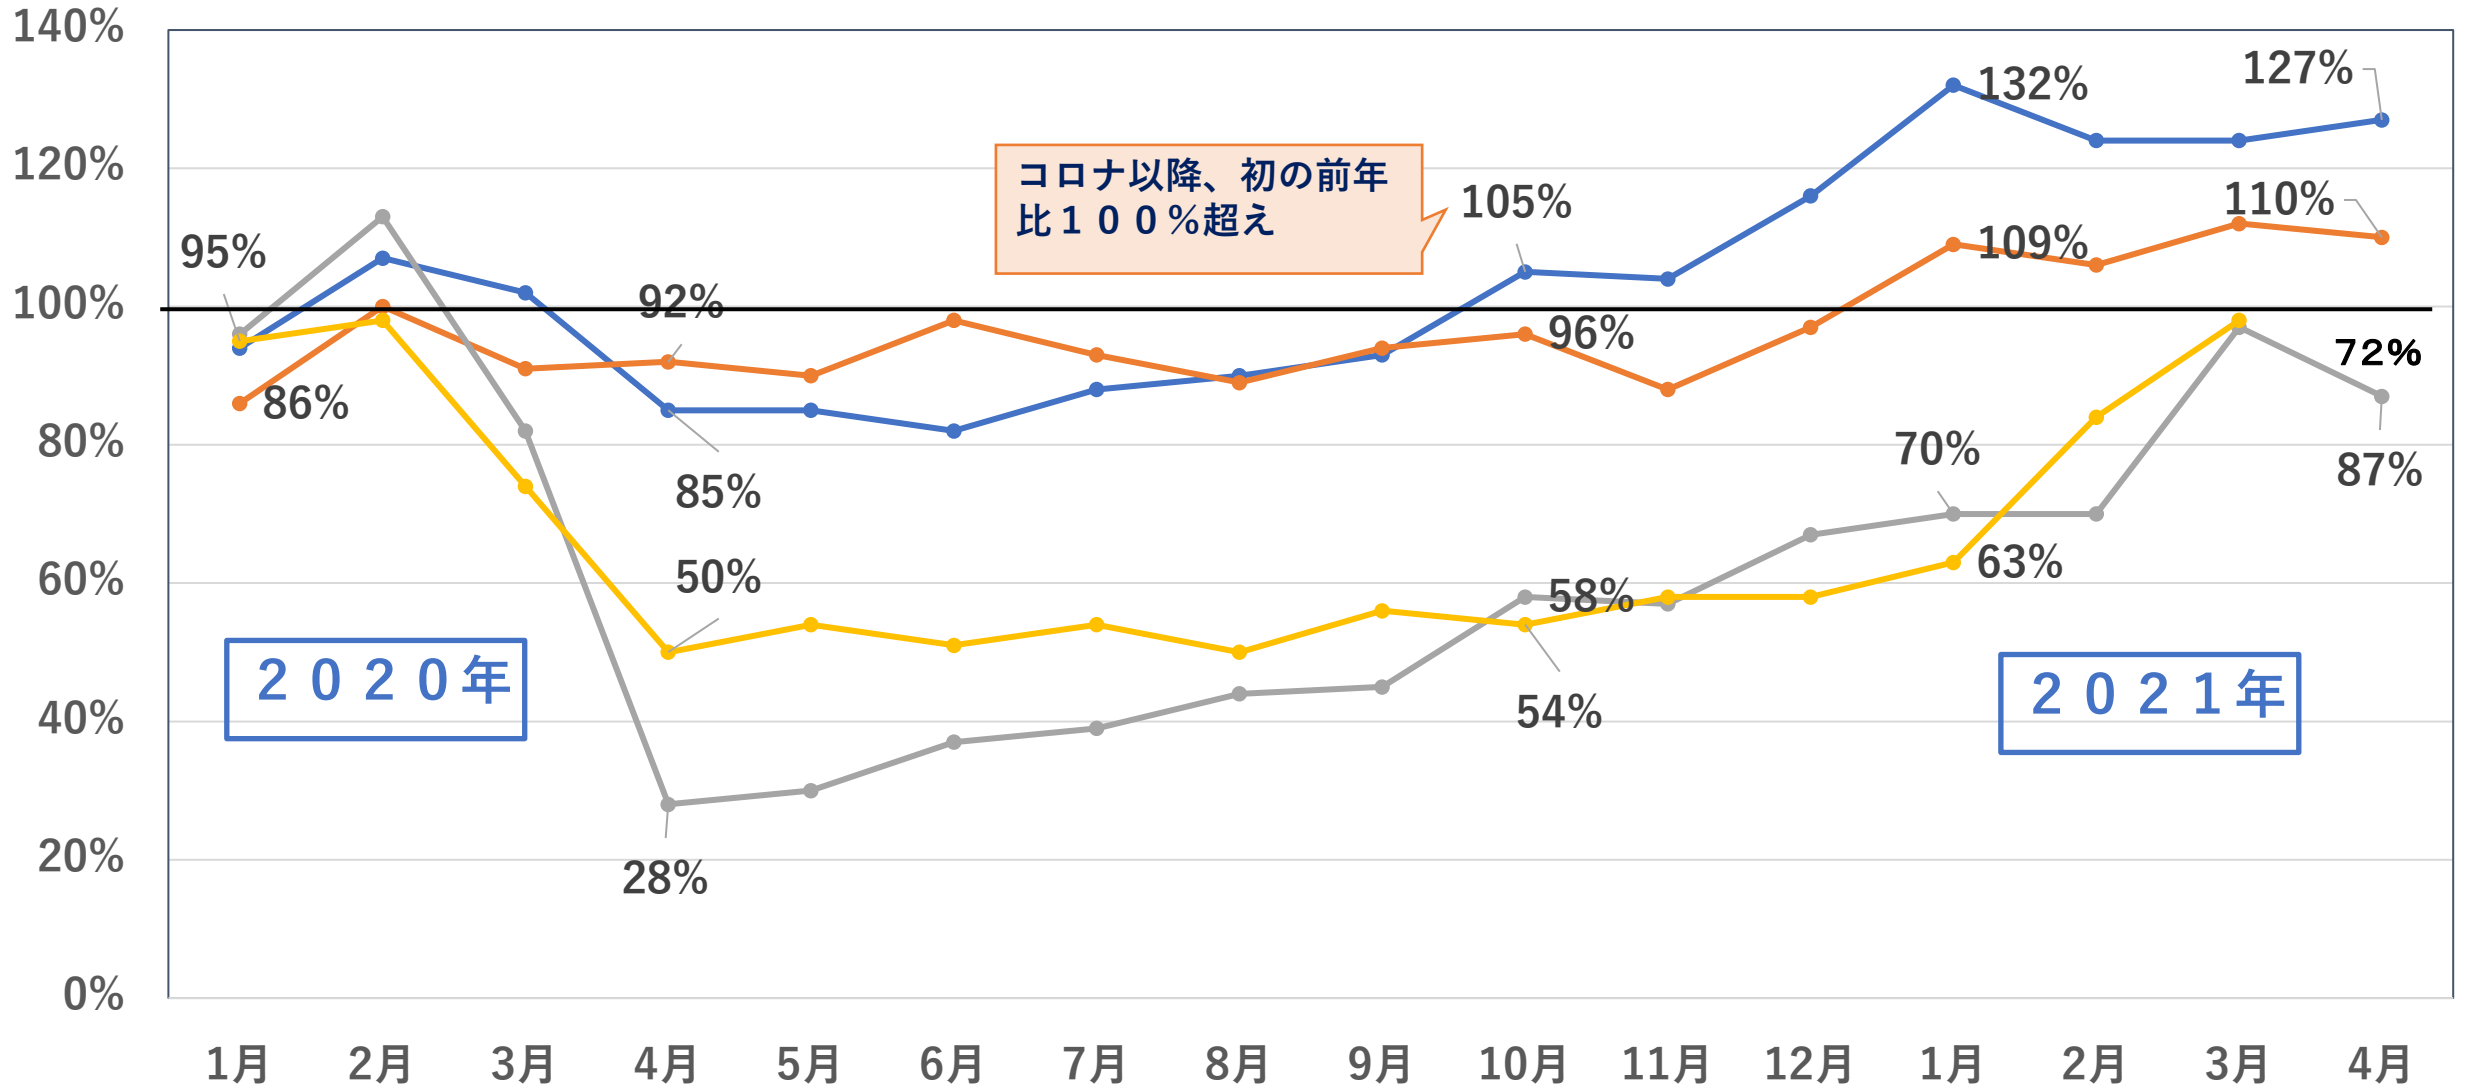

国際貨物取扱量前年比

●成田 ●関空 ●羽田 ●中部