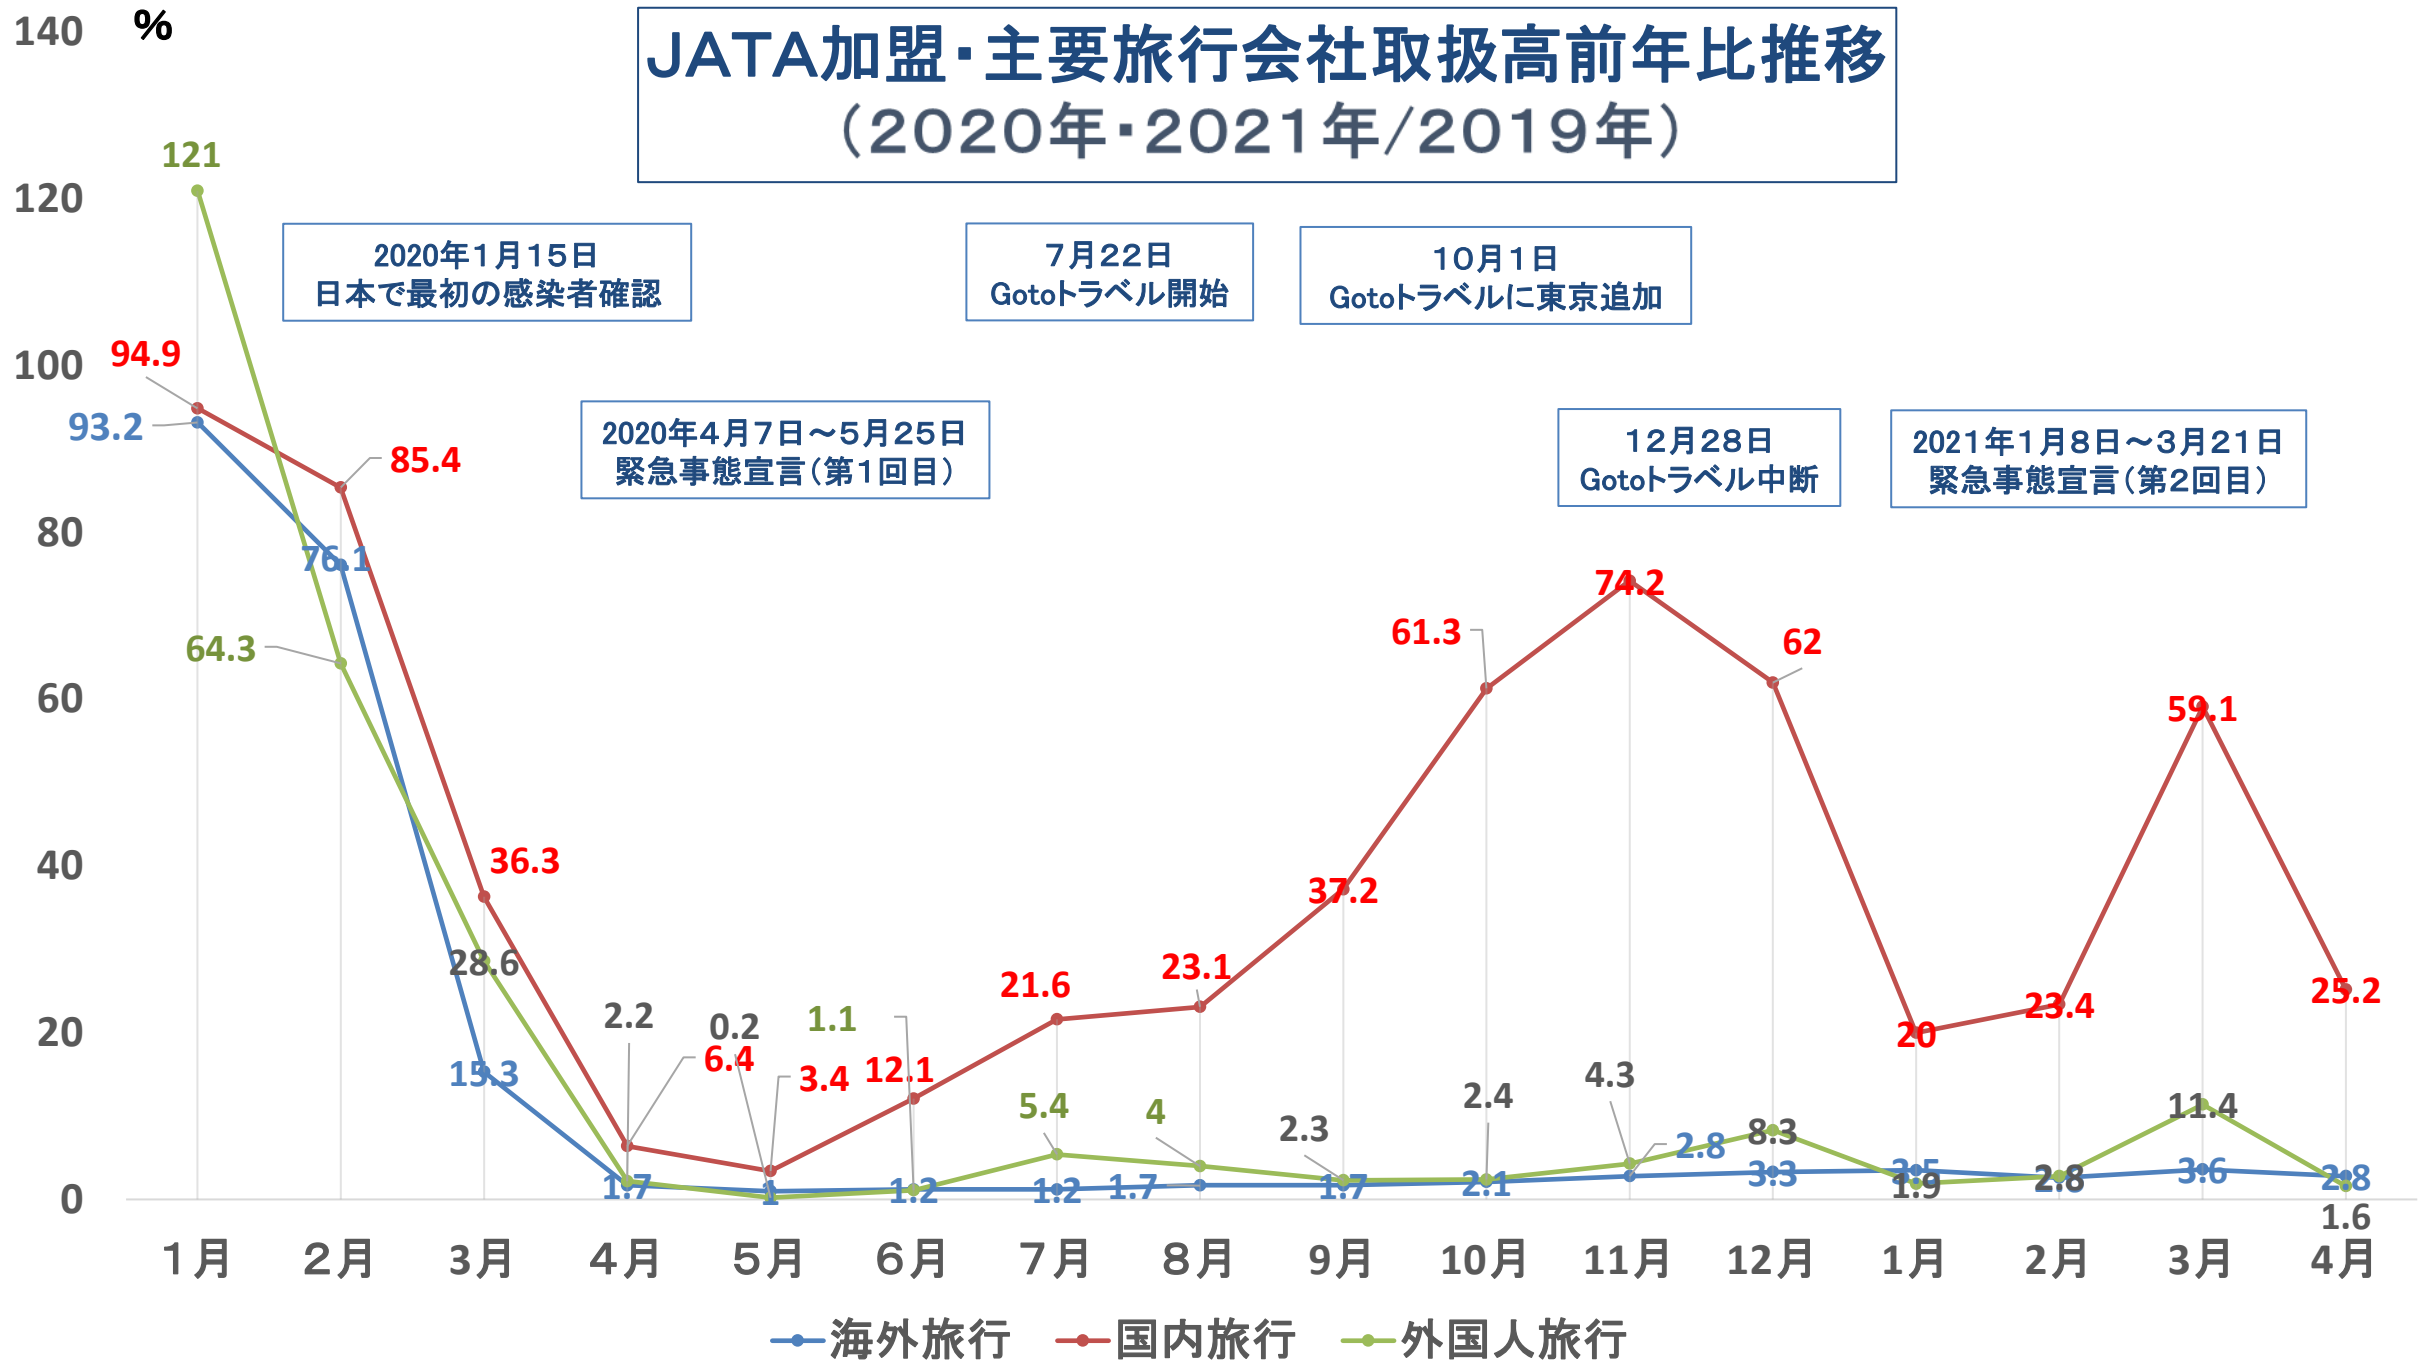

# コロナvsツーリズム

報告者 伊豆芳人(会員番号1063)  
令和3年7月21日(水)

# IATA加盟航空会社の旅客数実績前年比 (2020年・2021年/2019年)

# JATA加盟・主要旅行会社取扱高前年比推移 (2020年・2021年/2019年)

# 阿寒湖温泉宿泊者数実績前年比(2020年/2019年)

%

2019年度	宿泊者数51万6千人(外国人宿泊客	11万7千人
2020年度	宿泊者数25万6千人(外国人宿泊客	149人
前年比	49.6%	0.1%

2020年4月7日~5月25日  
緊急事態宣言(第1回目)

7月22日  
Gotoトラベル開始

10月1日  
Gotoトラベルに東京追加

12月28日  
Gotoトラベル中断

単位：千人