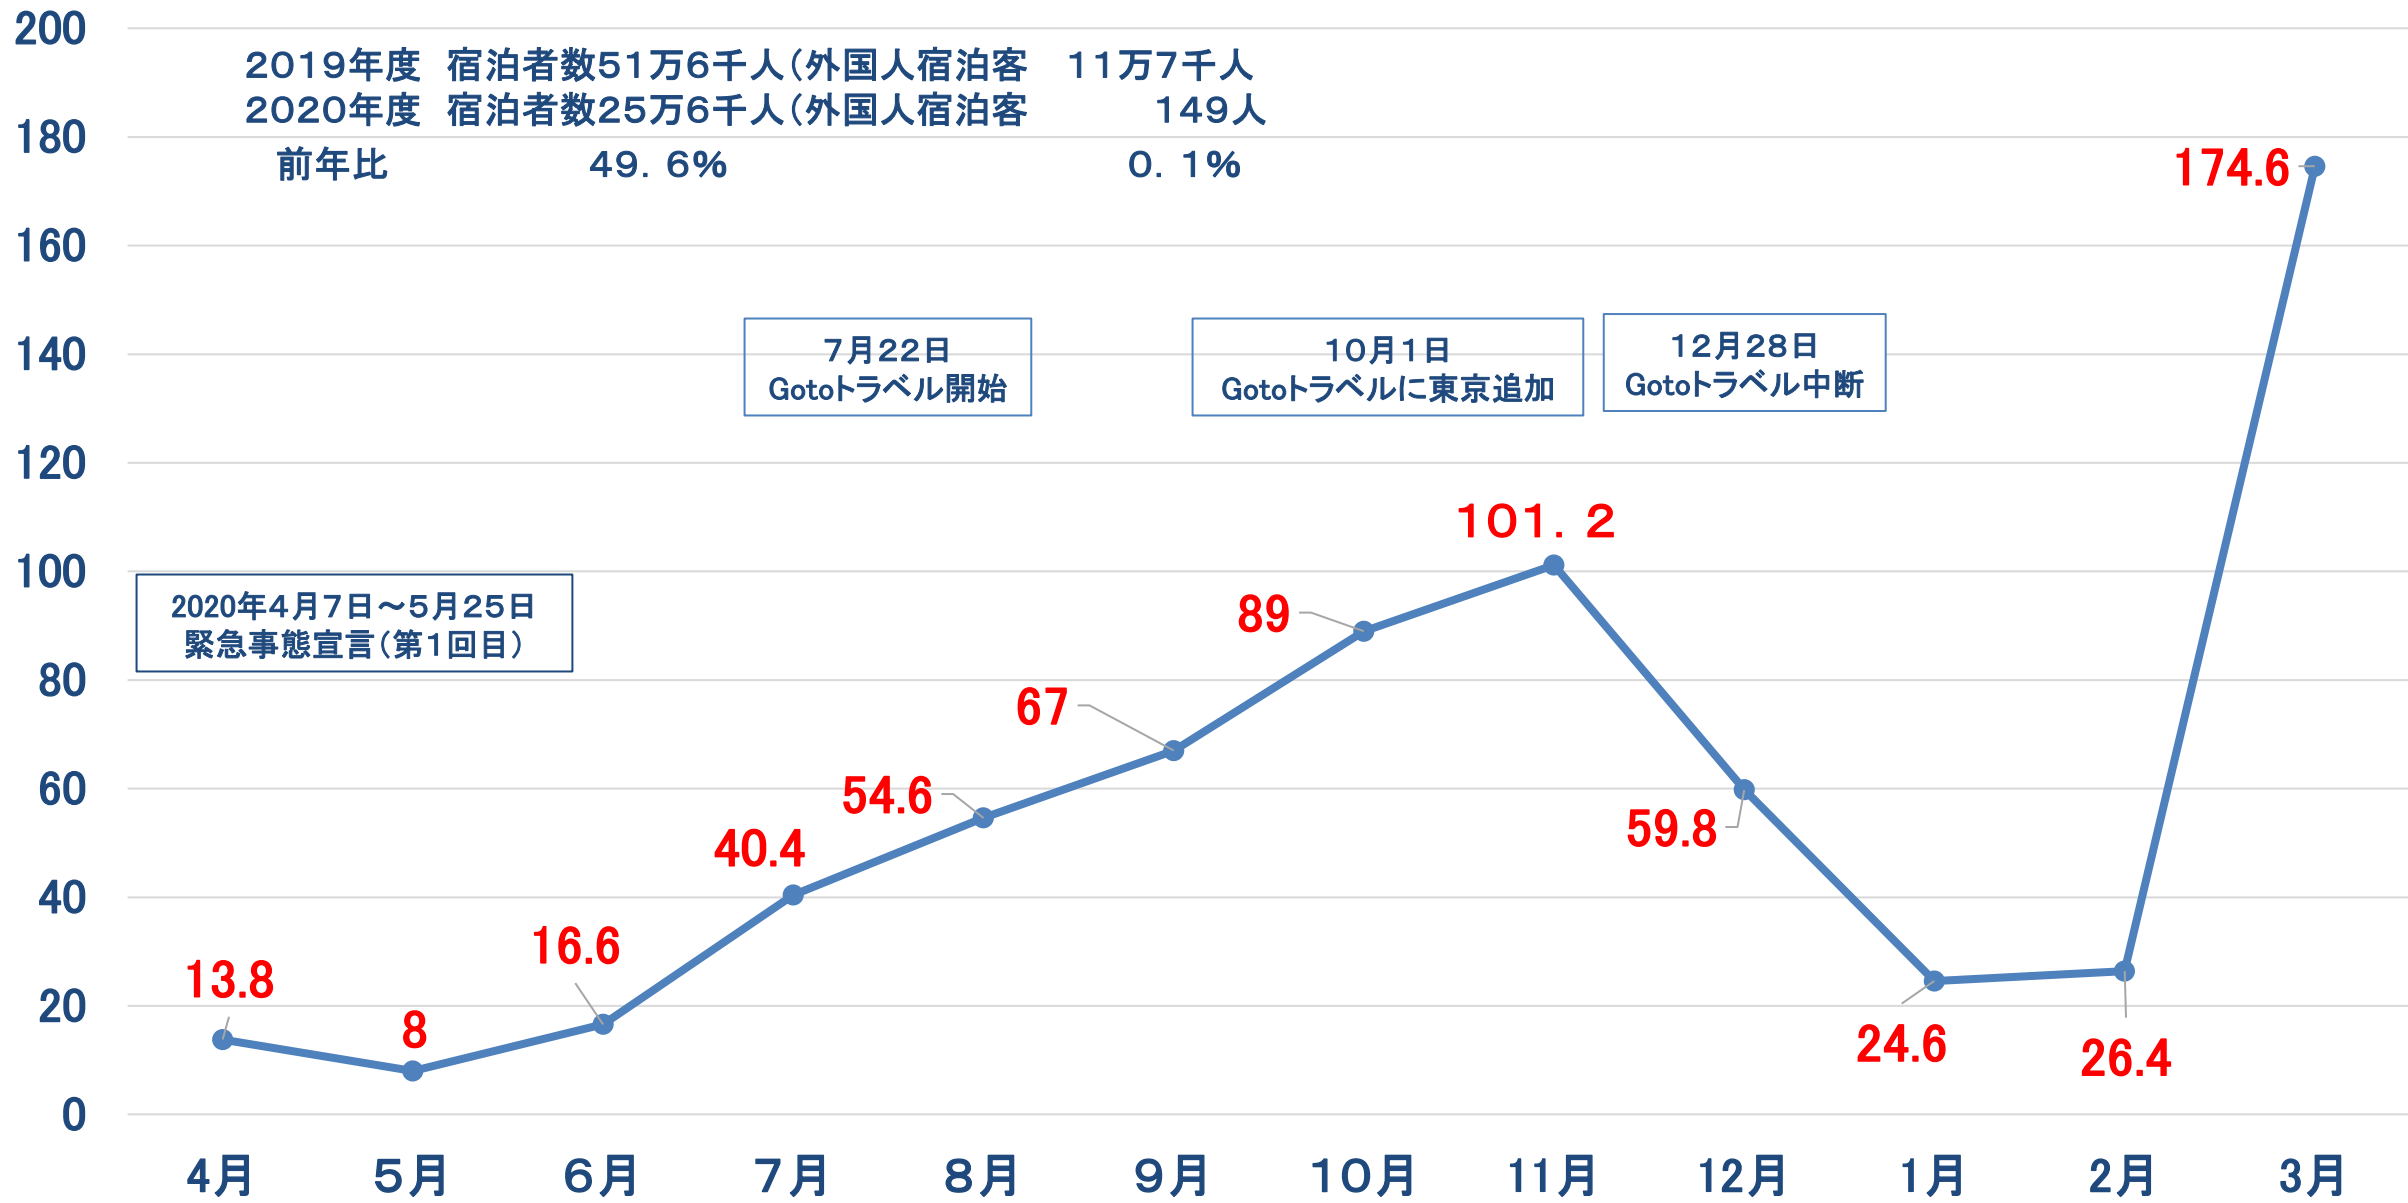

# コロナvsツーリズム

報告者 伊豆芳人(会員番号1063)  
令和3年7月21日(水)

# IATA加盟航空会社の旅客数実績前年比 (2020年・2021年/2019年)

# JATA加盟・主要旅行会社取扱高前年比推移 (2020年・2021年/2019年)

# 阿寒湖温泉宿泊者数実績前年比(2020年/2019年)

%

2019年度	宿泊者数51万6千人(外国人宿泊客	11万7千人
2020年度	宿泊者数25万6千人(外国人宿泊客	149人
前年比	49.6%	0.1%

2020年4月7日~5月25日  
緊急事態宣言(第1回目)

7月22日  
Gotoトラベル開始

10月1日  
Gotoトラベルに東京追加

12月28日  
Gotoトラベル中断

単位：千人