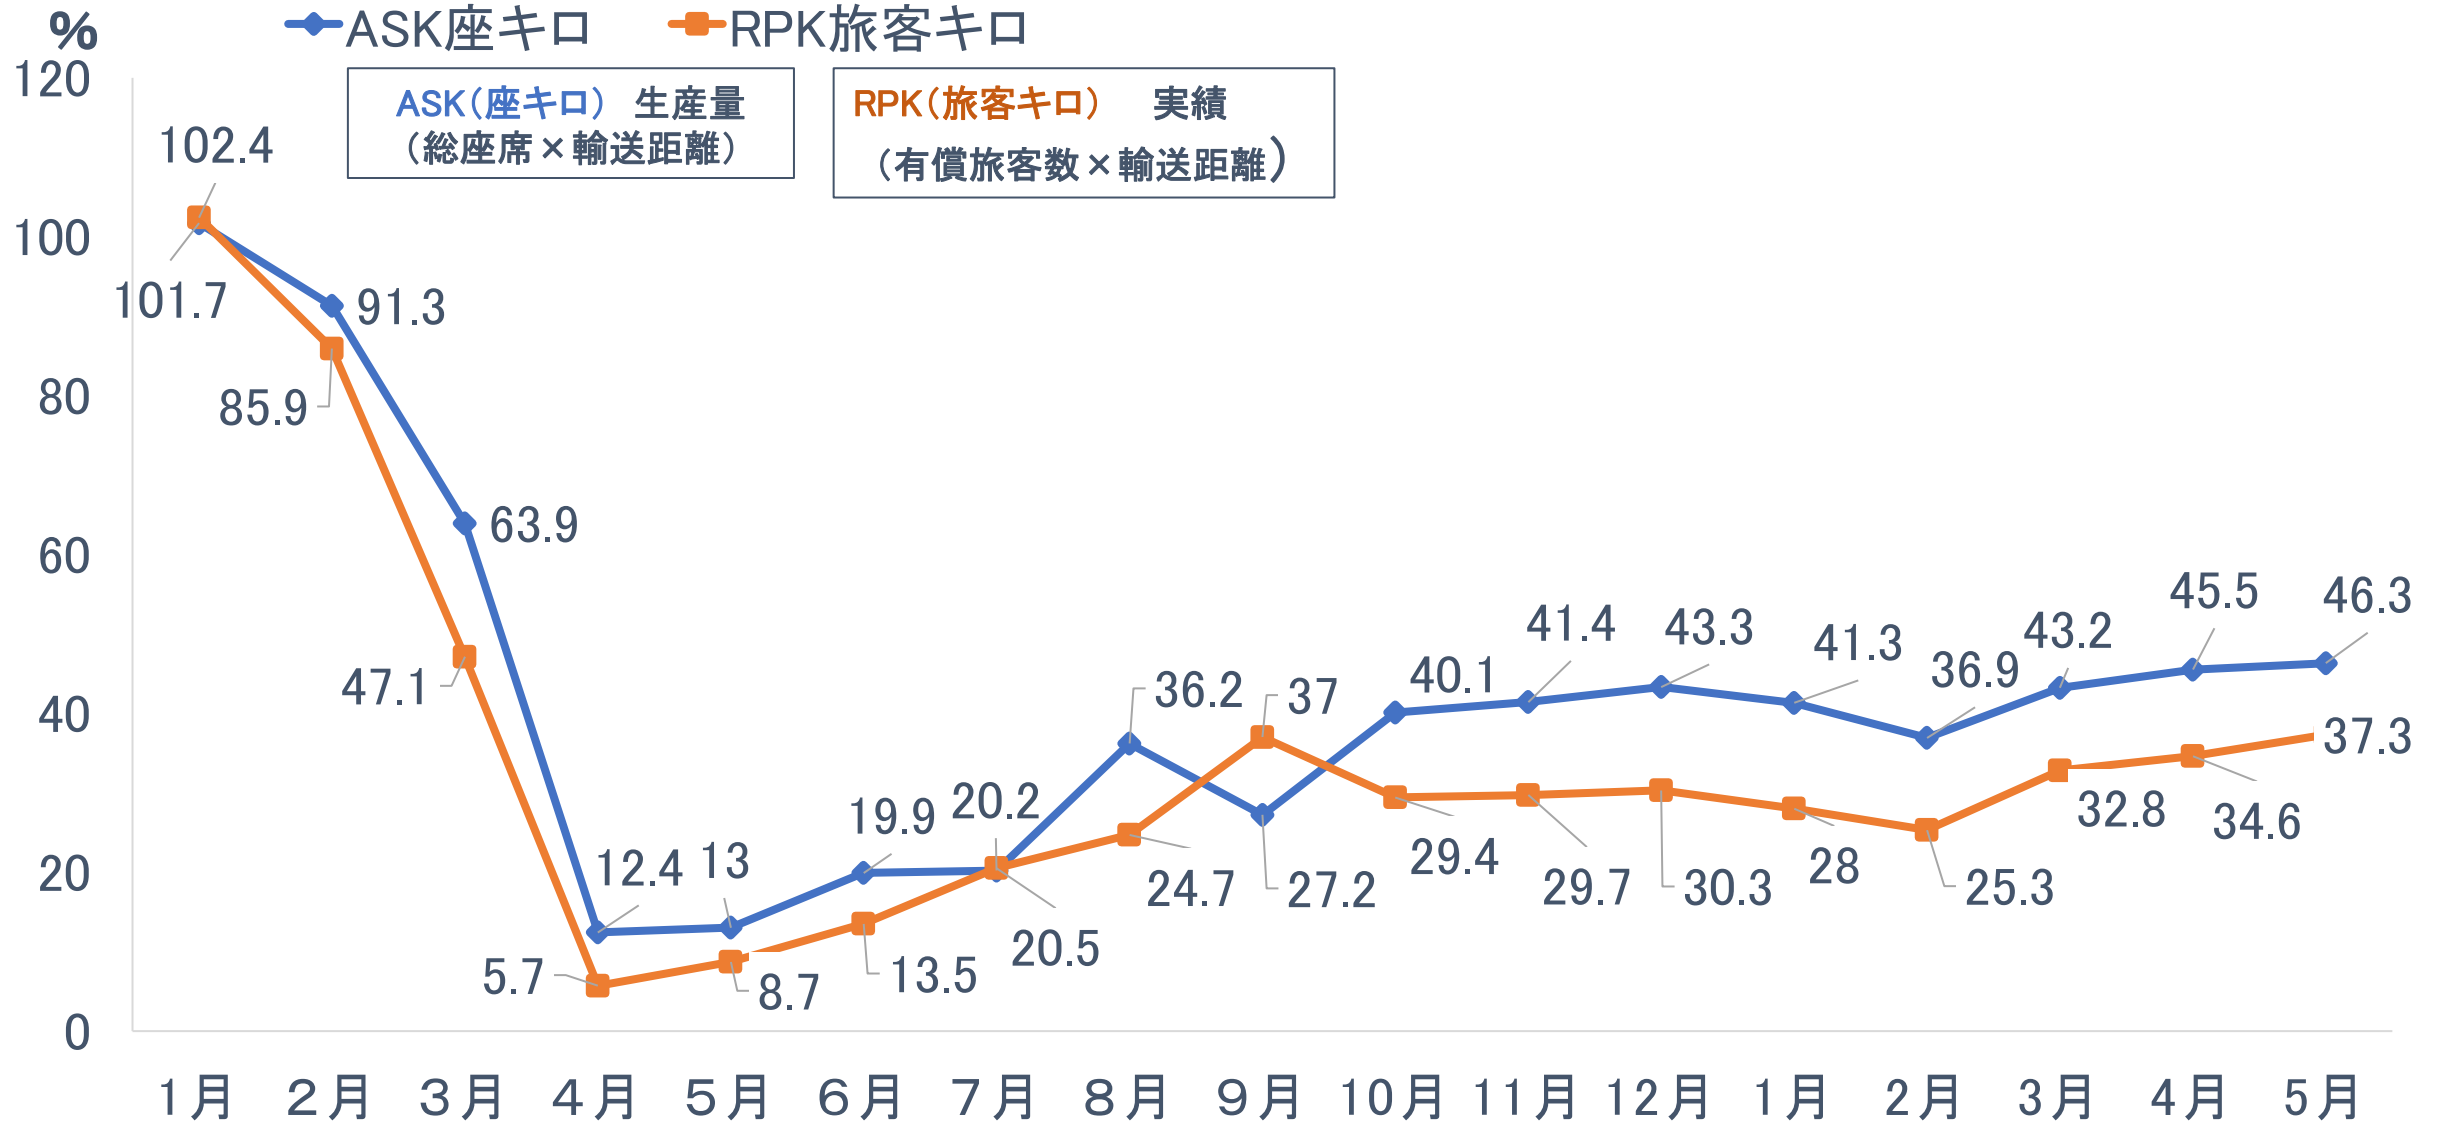

IATA加盟航空会社の旅客数実績前年比 (2020年・2021年/2019年)