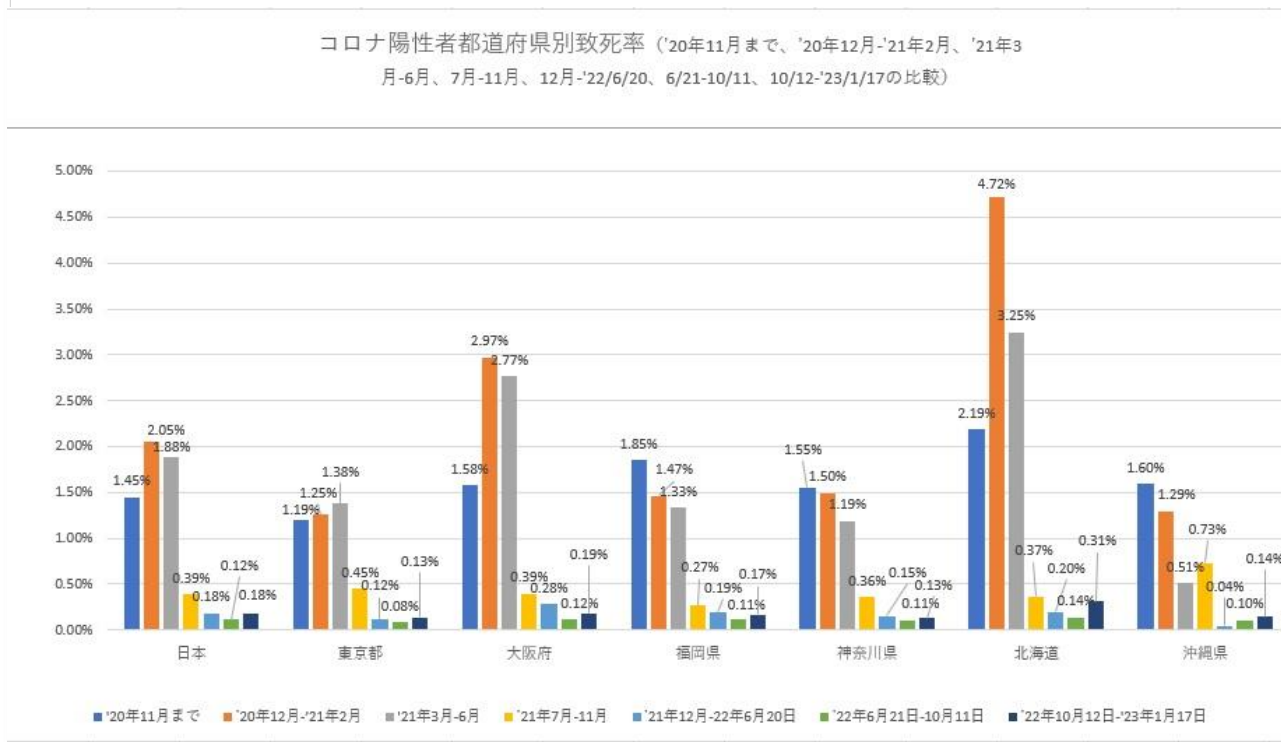

FINANCIAL TIMES

New deaths attributed to Covid-19 in US, Japan, Italy, South Korea, France and India

Seven-day rolling average of new deaths (per 100k)

国別人口10万人当たり7日間平均死亡者数

Source: Financial Times analysis of data from Johns Hopkins CSSE, World Health Organization, national public health agencies or ministries of health. Data updated December 23 2022 1.19pm GMT. Interactive version: ft.com/covid19

FINANCIAL TIMES

COVID19パンデミックの現状

日本の現状： 札幌医科大学チャートと東洋経済データより作成

- 昨年11月からの第8波もようやくピークを越えたが、北海道・沖縄県などで致死率が上昇。

インバウンド再開

・コロナ禍前後の訪日外国人数： JNTO(日本政府観光局)データ

政府の入国規制が10月11日に撤廃され、11月・12月と訪日外国人が急増。

インバウンド再開