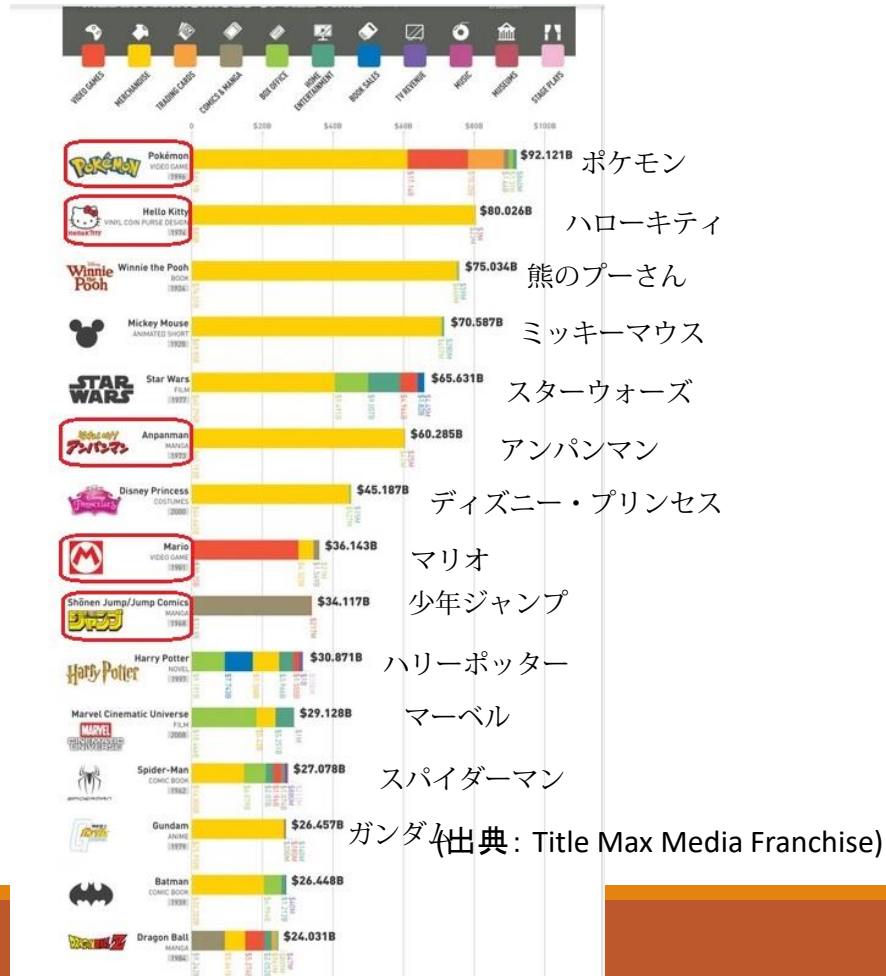

DF観光立国研究会 2023年2月度例会資料

COVID19パンデミックとインバウンド再開後の現状

2023.2.3

三浦 陽一 ©

COVID19パンデミックの現状

・主要各国と日本との比較： Financial Timesデータより

日本は人口10万人当たり7日間平均感染者数も死亡者数も主要国の中でトップクラスだが、なぜか報道されない。海外観光客も気にしていない様子。それにしてもインドではコロナがほぼ絶滅という驚きの状況。

FINANCIAL TIMES

COVID19パンデミックの現状

日本の現状： 札幌医科大学チャートと東洋経済データより作成

- 昨年11月からの第8波もようやくピークを越えたが、北海道・沖縄県などで致死率が上昇。

インバウンド再開

・コロナ禍前後の訪日外国人数： JNTO(日本政府観光局)データ

政府の入国規制が10月11日に撤廃され、11月・12月と訪日外国人が急増。

インバウンド再開

・ツーリストが求めるモノ・コトの多様化

・箱根彫刻の森(趣味嗜好の多様化)

・アニメの聖地巡り(「君の名は」新宿区須賀神社)

インバウンド再開

・ツーリストが求めるモノ・コトの多様化

・日本のソフトパワーはディズニーより強い！

・アザラシのユキちゃん(世界中で人気!?)

本物のユキちゃん

ワモンアザラシ：ユキ

小顔ゆえに、首を縮めるとおまんじゅうのように丸くなる。特におなかいっぱいになった後、のんびり丸まって寝るのが好き。チャームポイントは色黒のボディーと左腰のハートの模様。