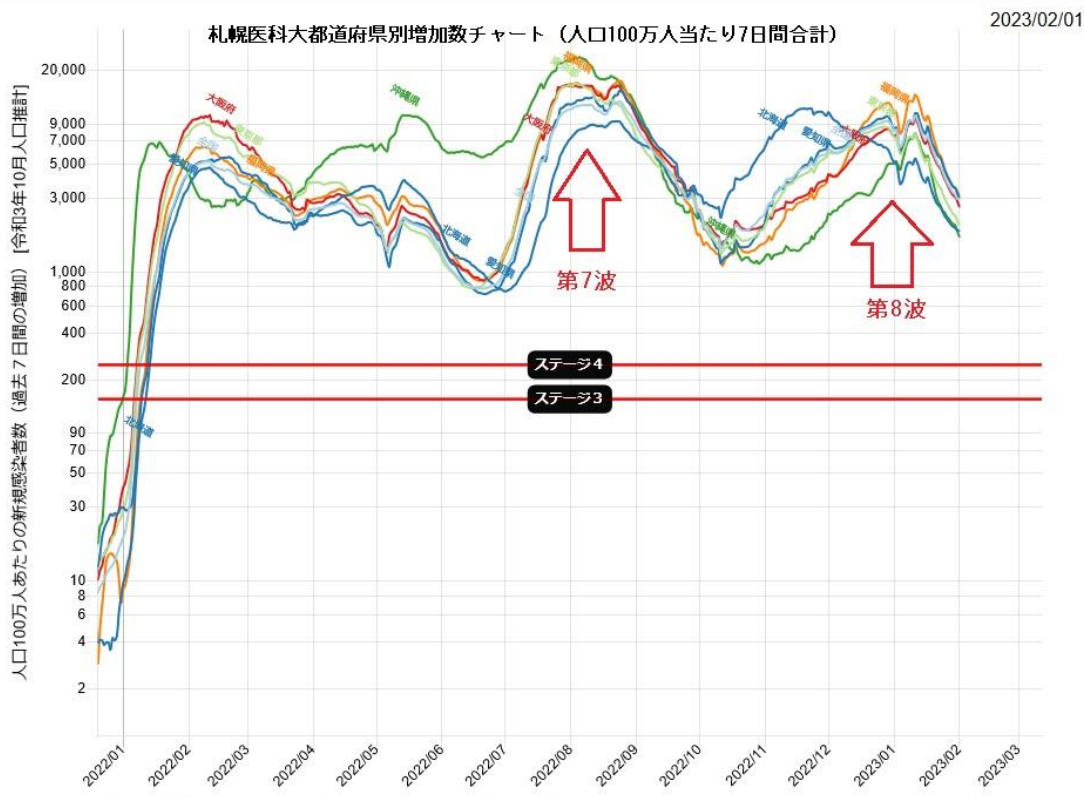

DF観光立国研究会 2023年2月度例会資料

COVID19パンデミックとインバウンド再開後の現状

2023.2.3

三浦 陽一 ©

COVID19パンデミックの現状

・主要各国と日本との比較： Financial Timesデータより

日本は人口10万人当たり7日間平均感染者数も死亡者数も主要国の中でトップクラスだが、なぜか報道されない。海外観光客も気にしていない様子。それにしてもインドではコロナがほぼ絶滅という驚きの状況。

New confirmed cases of Covid-19 in US, Japan, Italy, South Korea, France and India

Seven-day rolling average of new cases (per 100k)

国別人口10万人当たり7日間平均感染者数

Source: Financial Times analysis of data from Johns Hopkins CSSE, World Health Organization, national public health agencies or ministries of health. Data updated December 23 2022 1.19pm GMT. Interactive version: ft.com/covid19

FINANCIAL TIMES

New deaths attributed to Covid-19 in US, Japan, Italy, South Korea, France and India

Seven-day rolling average of new deaths (per 100k)

国別人口10万人当たり7日間平均死亡者数

Source: Financial Times analysis of data from Johns Hopkins CSSE, World Health Organization, national public health agencies or ministries of health. Data updated December 23 2022 1.19pm GMT. Interactive version: ft.com/covid19

FINANCIAL TIMES

COVID19パンデミックの現状

日本の現状： 札幌医科大学チャートと東洋経済データより作成

- 昨年11月からの第8波もようやくピークを越えたが、北海道・沖縄県などで致死率が上昇。

インバウンド再開

・コロナ禍前後の訪日外国人数： JNTO(日本政府観光局)データ

政府の入国規制が10月11日に撤廃され、11月・12月と訪日外国人が急増。

インバウンド再開