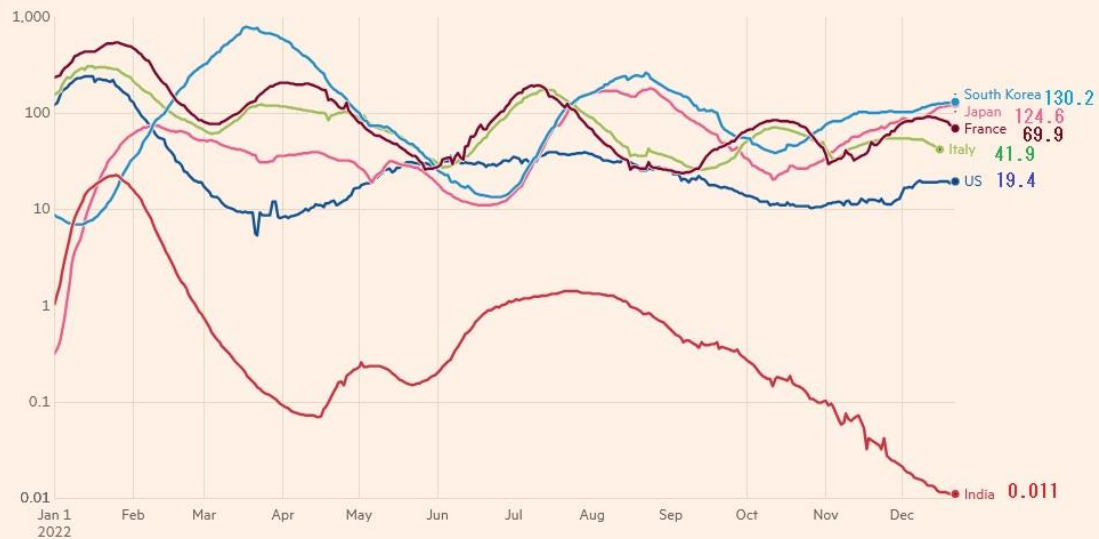

COVID19パンデミックの現状

・主要各国と日本との比較： Financial Timesデータより

日本は人口10万人当たり7日間平均感染者数も死亡者数も主要国の中でトップクラスだが、なぜか報道されない。海外観光客も気にしていない様子。それにしてもインドではコロナがほぼ絶滅という驚きの状況。

New confirmed cases of Covid-19 in US, Japan, Italy, South Korea, France and India

Seven-day rolling average of new cases (per 100k)

国別人口10万人当たり7日間平均感染者数