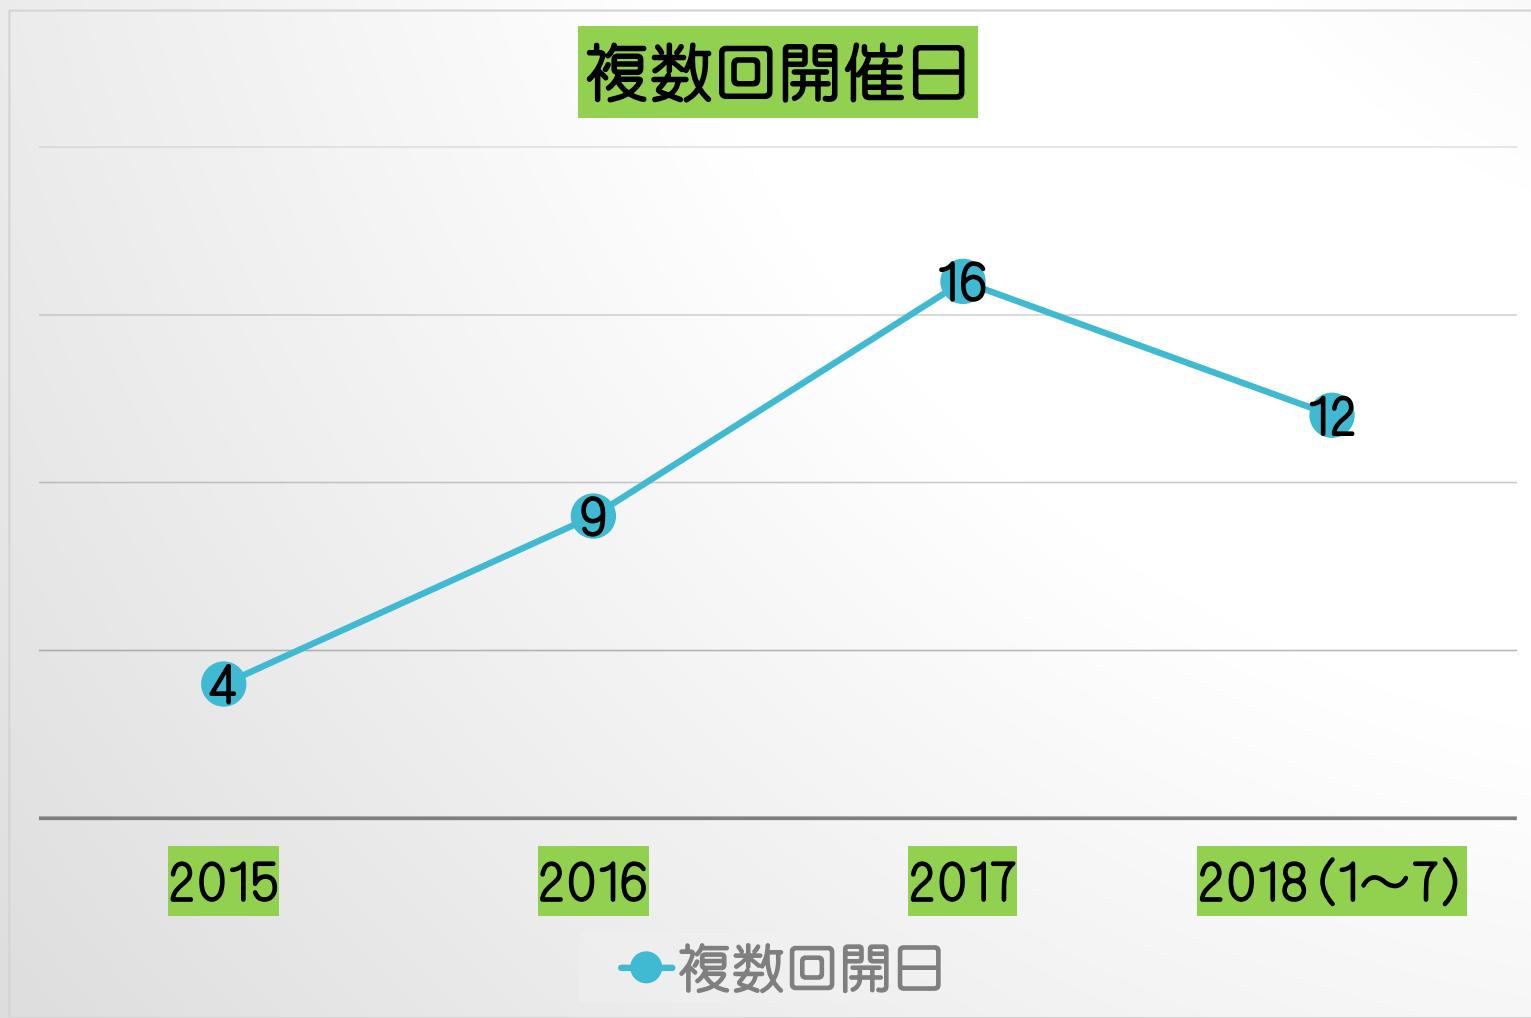

平成30年8月20日
技術部会
理科実験グループ

種類別イベント数 前年比較

	2017年1~7月	2018年1~7月	増減
遠征	5	1	-4
授業	20	22	+2
放課後	32	42	+10
常設館	10	10	0
イベント	5	7	+2
その他	1	5	+4
合計	73	87	+14

7月・8月のイベント数

	2017年	同日に複数回開催した日数	2018年	同日に複数回開催した日数
7月	18	(3)	21	(6)
8月	24	(4)	15	(1)
合計	42	(7)	36	(7)

理科実験教室 同日複数回開催日数

サイエンスフェスティバルin飯能